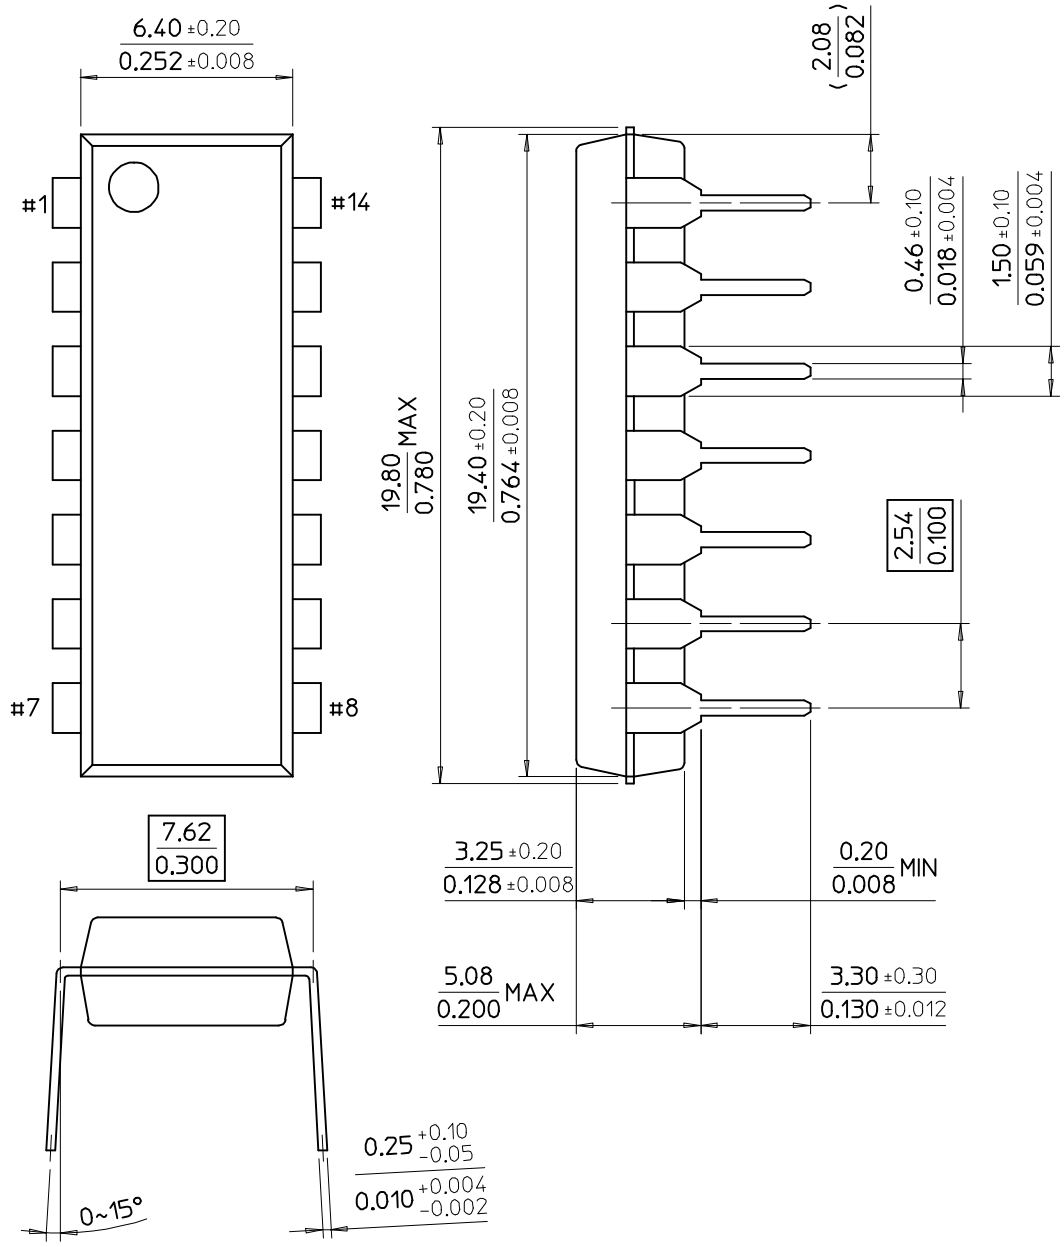

14-DIP-300

Dimensions in Millimeters/inches

SAMSUNG ELECTRONICS CO.,LTD.